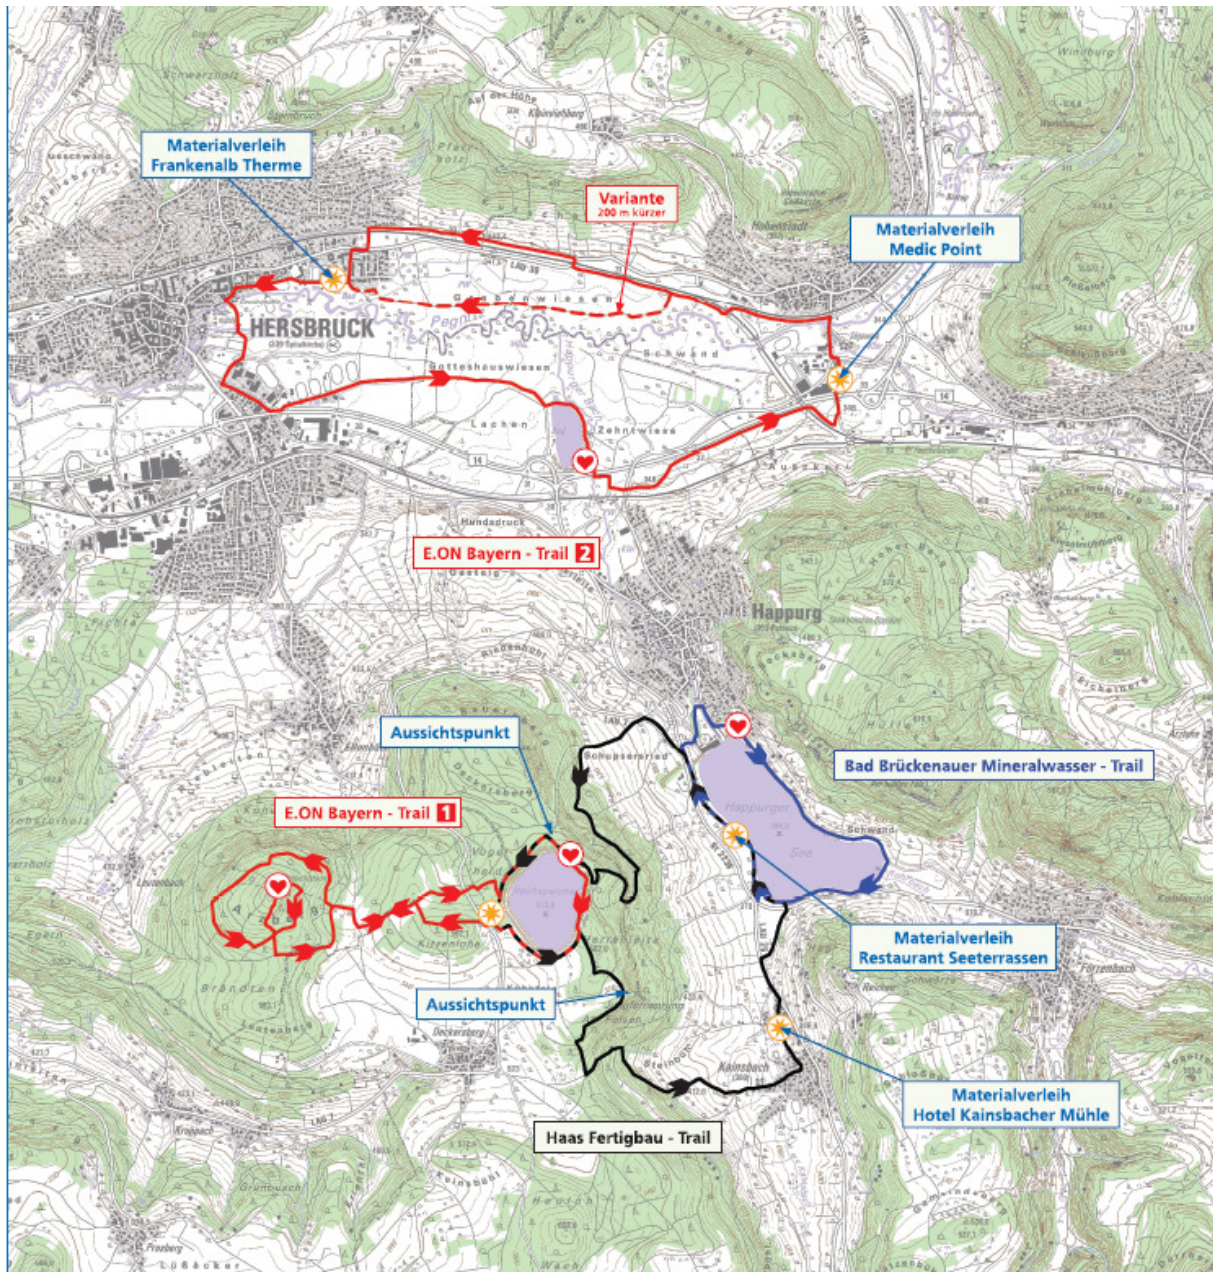

Streckenplan

E-ON Bayern Trail 1

E-ON Bayern Trail 2

HAAS Fertigbau Trail

Bad Brückenauer Mineralwasser Trail

Stockverleih

Hotel „Kainsbacher Mühle“
Mühlgasse 1
91230 Happurg – Kainsbach
Tel.: 09151/7280

Frankenalbtherme Hersbruck
Badstraße 16
91217 Hersbruck
Tel.: 09151/8393-0