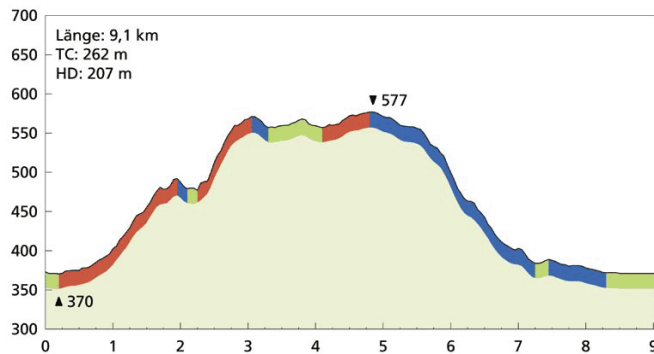

Streckenplan

E-ON Bayern Trail 1

E-ON Bayern Trail 2

HAAS Fertigbau Trail

Bad Brückenauer Mineralwasser Trail

Stockverleih

Hotel „Kainsbacher Mühle“
Mühlgasse 1
91230 Happurg – Kainsbach
Tel.: 09151/7280

Frankenalbtherme Hersbruck
Badstraße 16
91217 Hersbruck
Tel.: 09151/8393-0