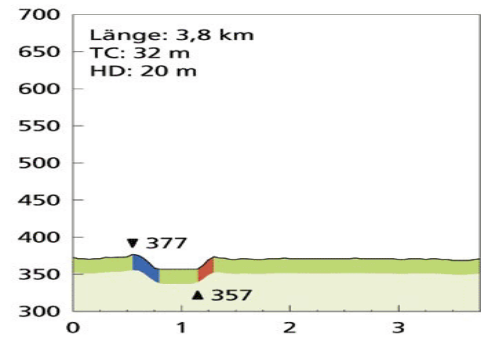

Streckenplan

E-ON Bayern Trail 1

E-ON Bayern Trail 2

HAAS Fertigbau Trail

Bad Brückenauer Mineralwasser Trail

Stockverleih

Hotel „Kainsbacher Mühle“
Mühlgasse 1
91230 Happurg – Kainsbach
Tel.: 09151/7280

Frankenalbtherme Hersbruck
Badstraße 16
91217 Hersbruck
Tel.: 09151/8393-0