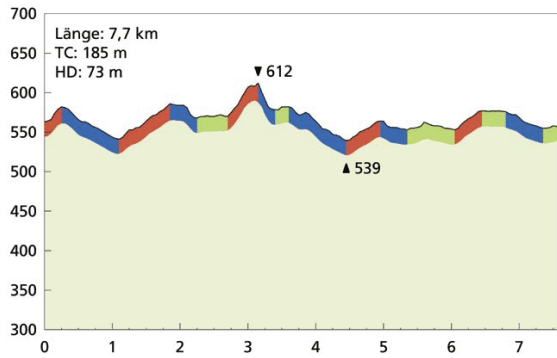

Streckenplan

E-ON Bayern Trail 1

E-ON Bayern Trail 2

HAAS Fertigbau Trail

Bad Brückenauer Mineralwasser Trail

Stockverleih

Hotel „Kainsbacher Mühle“
Mühlgasse 1
91230 Happurg – Kainsbach
Tel.: 09151/7280

Frankenalbtherme Hersbruck
Badstraße 16
91217 Hersbruck
Tel.: 09151/8393-0