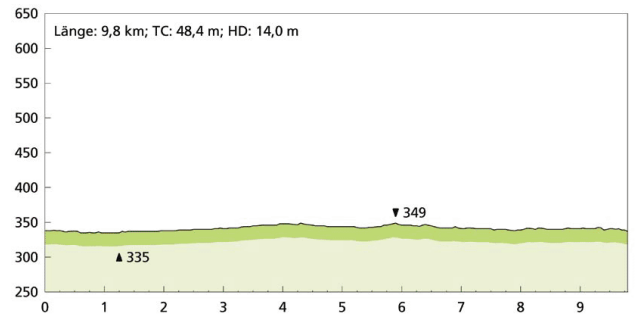

Streckenplan

E-ON Bayern Trail 1

E-ON Bayern Trail 2

HAAS Fertigbau Trail

Bad Brückenauer Mineralwasser Trail

Stockverleih

Hotel „Kainsbacher Mühle“
Mühlgasse 1
91230 Happurg – Kainsbach
Tel.: 09151/7280

Frankenalbtherme Hersbruck
Badstraße 16
91217 Hersbruck
Tel.: 09151/8393-0